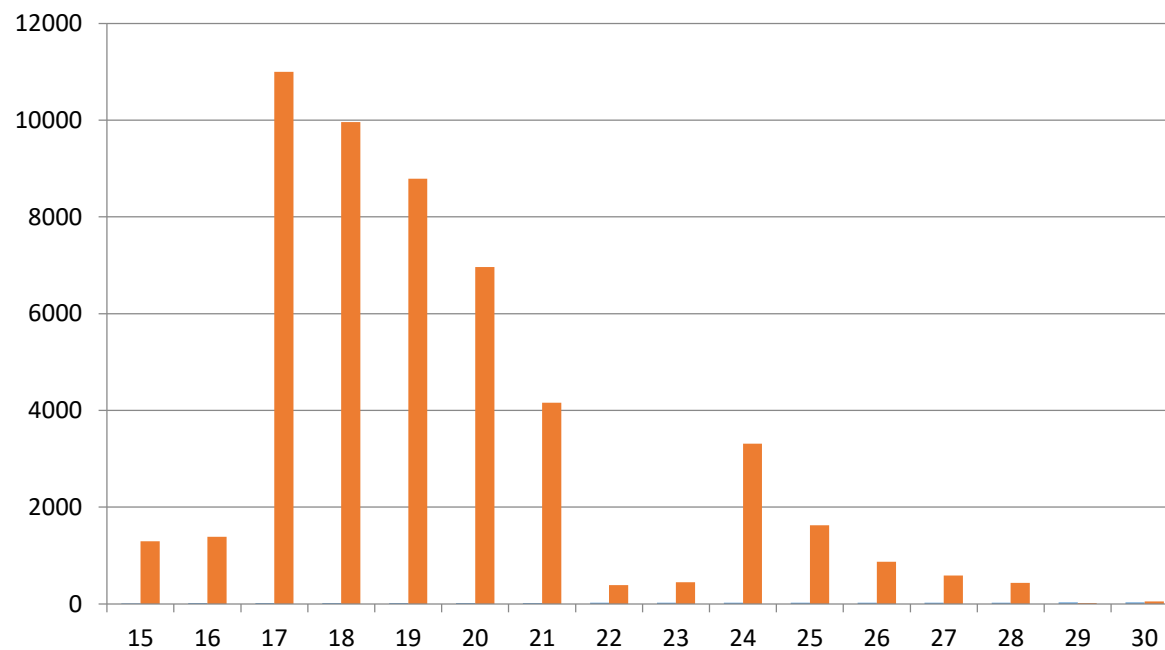

Štatistiky posielania dávok zo ŠIS:

■ Počet za deň