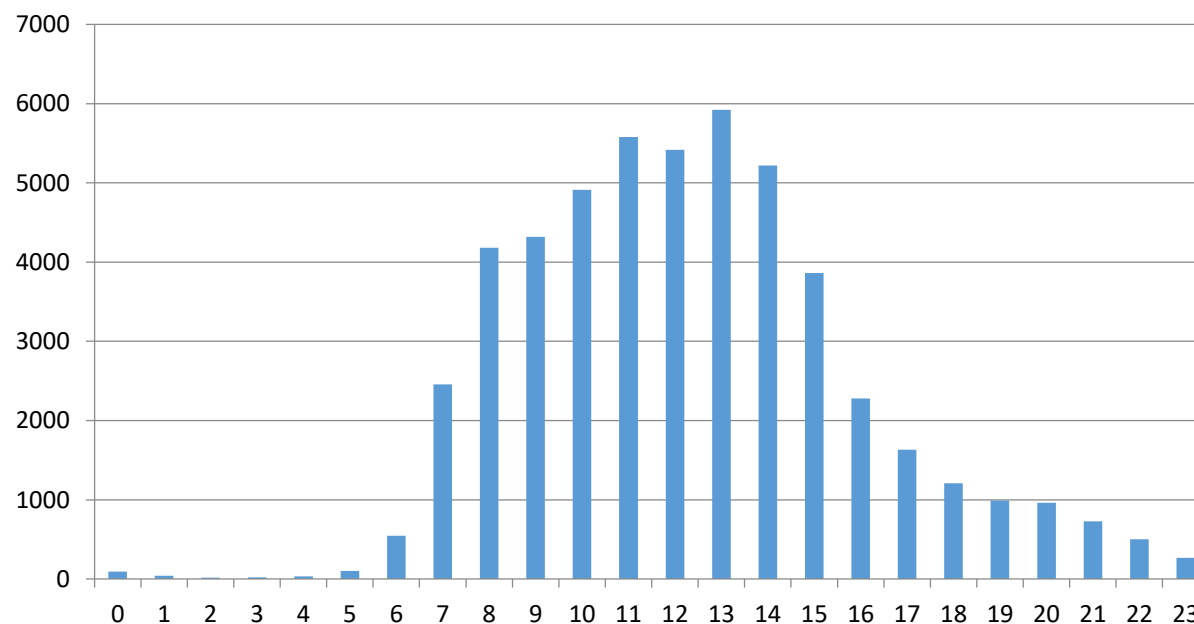

Štatistiky posielania dávok zo ŠIS:

zo ŠIS bolo poslaných od 15.9. do 30.9.2018 **51292** dávok

Počet dávok v jednotlivých hodinách počas dňa